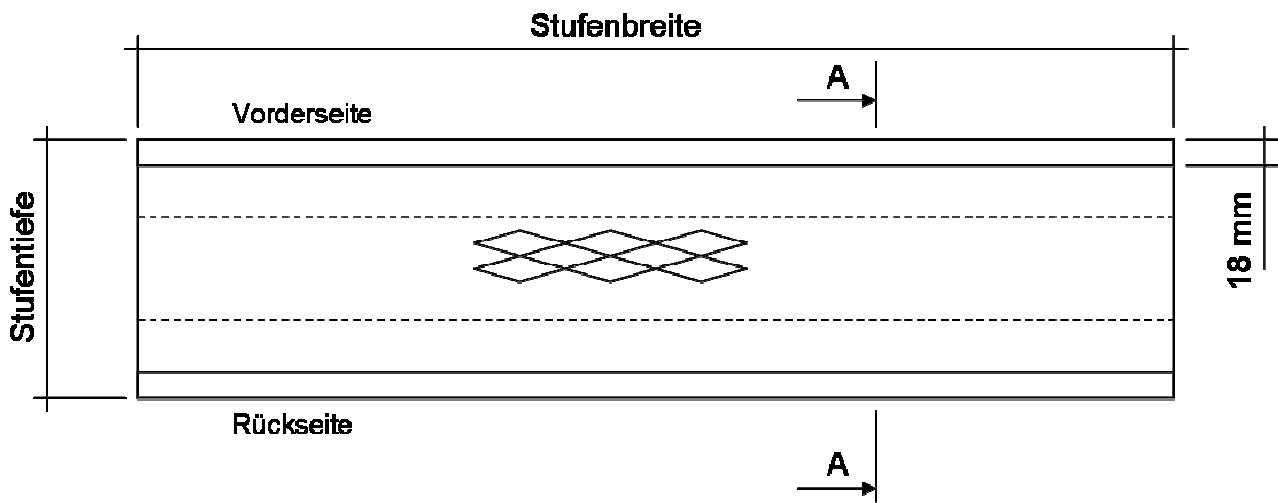

SPRICH AG Maschenstrukturen

Streckmetalle, Metallgewebe und Architekturroste
für die moderne Architektur
Blegistrasse 11B, CH-6340 Baar

Unsere Teppenstufen

Stufenbreite	Stufentiefe	Masche	Material	N	Artikel Nr.
500 mm	200 mm	Bern	Stahl feuerverzinkt	80 mm	500-200-1
	250 mm	Bern	Stahl feuerverzinkt	125 mm	500-250-1
	270 mm	Bern	Stahl feuerverzinkt	145 mm	500-270-1
	300 mm	Bern	Stahl feuerverzinkt	170 mm	500-300-1
600 mm	200 mm	Bern	Stahl feuerverzinkt	80 mm	600-200-1
	250 mm	Bern	Stahl feuerverzinkt	125 mm	600-250-1
	270 mm	Bern	Stahl feuerverzinkt	145 mm	600-270-1
	300 mm	Bern	Stahl feuerverzinkt	170 mm	600-300-1
700 mm	200 mm	Bern	Stahl feuerverzinkt	80 mm	700-200-1
	250 mm	Bern	Stahl feuerverzinkt	125 mm	700-250-1
	270 mm	Bern	Stahl feuerverzinkt	145 mm	700-270-1
	300 mm	Bern	Stahl feuerverzinkt	170 mm	700-300-1
800 mm	200 mm	Bern	Stahl feuerverzinkt	80 mm	800-200-1
	250 mm	Bern	Stahl feuerverzinkt	125 mm	800-250-1
	270 mm	Bern	Stahl feuerverzinkt	145 mm	800-270-1
	300 mm	Bern	Stahl feuerverzinkt	170 mm	800-300-1
900 mm	200 mm	Bern	Stahl feuerverzinkt	80 mm	900-200-1
	250 mm	Bern	Stahl feuerverzinkt	125 mm	900-250-1
	270 mm	Bern	Stahl feuerverzinkt	145 mm	900-270-1
	300 mm	Bern	Stahl feuerverzinkt	170 mm	900-300-1
1000 mm	200 mm	Bern	Stahl feuerverzinkt	80 mm	1000-200-1
	250 mm	Bern	Stahl feuerverzinkt	125 mm	1000-250-1
	270 mm	Bern	Stahl feuerverzinkt	145 mm	1000-270-1
	300 mm	Bern	Stahl feuerverzinkt	170 mm	1000-300-1
1200 mm	200 mm	Bern	Stahl feuerverzinkt	80 mm	1200-200-1
	250 mm	Bern	Stahl feuerverzinkt	125 mm	1200-250-1
	270 mm	Bern	Stahl feuerverzinkt	145 mm	1200-270-1
	300 mm	Bern	Stahl feuerverzinkt	170 mm	1200-300-1

Unsere Treppenstufen erfüllen hohe Sicherheitsanforderungen

Durch die spezielle Maschenstruktur sind die Tritte rutschfest, Schnee sowie Schmutz kann sich nicht festsetzen. Die Maschenstruktur ist sehr absatzschonend und die Nabelabsätze von Damenschuhen bleiben nicht stecken.