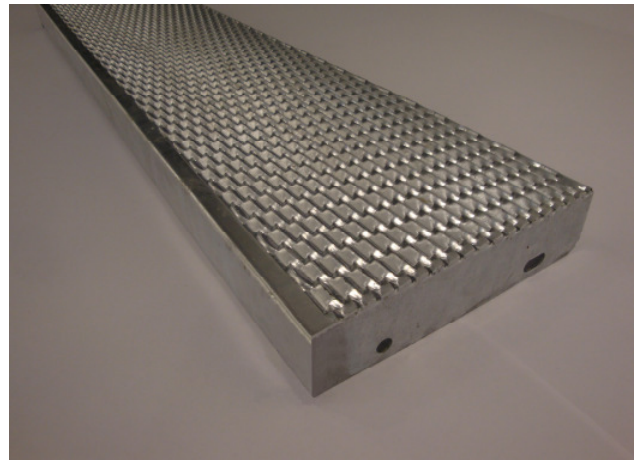

SPRICH AG Maschenstrukturen

Streckmetalle, Metallgewebe und Architekturroste
für die moderne Architektur
Blegistrasse 11B, CH-6340 Baar

Unsere Teppenstufen

Stufenbreite	Stufentiefe	Masche	Material	N	Artikel Nr.
500 mm	200 mm	Bern	Stahl feuerverzinkt	80 mm	500-200-1
	250 mm	Bern	Stahl feuerverzinkt	125 mm	500-250-1
	270 mm	Bern	Stahl feuerverzinkt	145 mm	500-270-1
	300 mm	Bern	Stahl feuerverzinkt	170 mm	500-300-1
600 mm	200 mm	Bern	Stahl feuerverzinkt	80 mm	600-200-1
	250 mm	Bern	Stahl feuerverzinkt	125 mm	600-250-1
	270 mm	Bern	Stahl feuerverzinkt	145 mm	600-270-1
	300 mm	Bern	Stahl feuerverzinkt	170 mm	600-300-1
700 mm	200 mm	Bern	Stahl feuerverzinkt	80 mm	700-200-1
	250 mm	Bern	Stahl feuerverzinkt	125 mm	700-250-1
	270 mm	Bern	Stahl feuerverzinkt	145 mm	700-270-1
	300 mm	Bern	Stahl feuerverzinkt	170 mm	700-300-1
800 mm	200 mm	Bern	Stahl feuerverzinkt	80 mm	800-200-1
	250 mm	Bern	Stahl feuerverzinkt	125 mm	800-250-1
	270 mm	Bern	Stahl feuerverzinkt	145 mm	800-270-1
	300 mm	Bern	Stahl feuerverzinkt	170 mm	800-300-1
900 mm	200 mm	Bern	Stahl feuerverzinkt	80 mm	900-200-1
	250 mm	Bern	Stahl feuerverzinkt	125 mm	900-250-1
	270 mm	Bern	Stahl feuerverzinkt	145 mm	900-270-1
	300 mm	Bern	Stahl feuerverzinkt	170 mm	900-300-1
1000 mm	200 mm	Bern	Stahl feuerverzinkt	80 mm	1000-200-1
	250 mm	Bern	Stahl feuerverzinkt	125 mm	1000-250-1
	270 mm	Bern	Stahl feuerverzinkt	145 mm	1000-270-1
	300 mm	Bern	Stahl feuerverzinkt	170 mm	1000-300-1
1200 mm	200 mm	Bern	Stahl feuerverzinkt	80 mm	1200-200-1
	250 mm	Bern	Stahl feuerverzinkt	125 mm	1200-250-1
	270 mm	Bern	Stahl feuerverzinkt	145 mm	1200-270-1
	300 mm	Bern	Stahl feuerverzinkt	170 mm	1200-300-1

Unsere Treppenstufen erfüllen hohe Sicherheitsanforderungen

Durch die spezielle Maschenstruktur sind die Tritte rutschfest, Schnee sowie Schmutz kann sich nicht festsetzen. Die Maschenstruktur ist sehr absatzschonend und die Nabelabsätze von Damenschuhen bleiben nicht stecken.