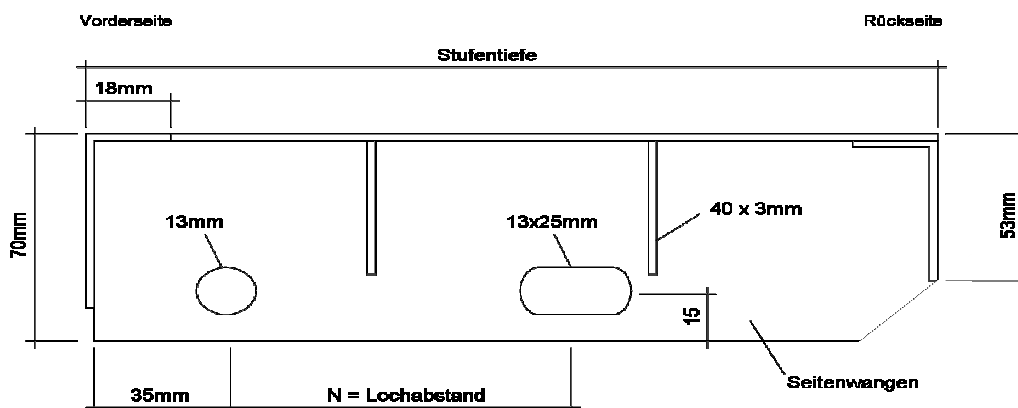

SPRICH AG Maschenstrukturen

Streckmetalle, Metallgewebe und Architekturroste
für die moderne Architektur
Blegistrasse 11B, CH-6340 Baar

Unsere Teppenstufen

Stufenbreite	Stufentiefe	Masche	Material	N	Artikel Nr.
500 mm	200 mm	Bern	Stahl feuerverzinkt	80 mm	500-200-1
	250 mm	Bern	Stahl feuerverzinkt	125 mm	500-250-1
	270 mm	Bern	Stahl feuerverzinkt	145 mm	500-270-1
	300 mm	Bern	Stahl feuerverzinkt	170 mm	500-300-1
600 mm	200 mm	Bern	Stahl feuerverzinkt	80 mm	600-200-1
	250 mm	Bern	Stahl feuerverzinkt	125 mm	600-250-1
	270 mm	Bern	Stahl feuerverzinkt	145 mm	600-270-1
	300 mm	Bern	Stahl feuerverzinkt	170 mm	600-300-1
700 mm	200 mm	Bern	Stahl feuerverzinkt	80 mm	700-200-1
	250 mm	Bern	Stahl feuerverzinkt	125 mm	700-250-1
	270 mm	Bern	Stahl feuerverzinkt	145 mm	700-270-1
	300 mm	Bern	Stahl feuerverzinkt	170 mm	700-300-1
800 mm	200 mm	Bern	Stahl feuerverzinkt	80 mm	800-200-1
	250 mm	Bern	Stahl feuerverzinkt	125 mm	800-250-1
	270 mm	Bern	Stahl feuerverzinkt	145 mm	800-270-1
	300 mm	Bern	Stahl feuerverzinkt	170 mm	800-300-1
900 mm	200 mm	Bern	Stahl feuerverzinkt	80 mm	900-200-1
	250 mm	Bern	Stahl feuerverzinkt	125 mm	900-250-1
	270 mm	Bern	Stahl feuerverzinkt	145 mm	900-270-1
	300 mm	Bern	Stahl feuerverzinkt	170 mm	900-300-1
1000 mm	200 mm	Bern	Stahl feuerverzinkt	80 mm	1000-200-1
	250 mm	Bern	Stahl feuerverzinkt	125 mm	1000-250-1
	270 mm	Bern	Stahl feuerverzinkt	145 mm	1000-270-1
	300 mm	Bern	Stahl feuerverzinkt	170 mm	1000-300-1
1200 mm	200 mm	Bern	Stahl feuerverzinkt	80 mm	1200-200-1
	250 mm	Bern	Stahl feuerverzinkt	125 mm	1200-250-1
	270 mm	Bern	Stahl feuerverzinkt	145 mm	1200-270-1
	300 mm	Bern	Stahl feuerverzinkt	170 mm	1200-300-1

Unsere Treppenstufen erfüllen hohe Sicherheitsanforderungen

Durch die spezielle Maschenstruktur sind die Tritte rutschfest, Schnee sowie Schmutz kann sich nicht festsetzen. Die Maschenstruktur ist sehr absatzschonend und die Nabelabsätze von Damenschuhen bleiben nicht stecken.