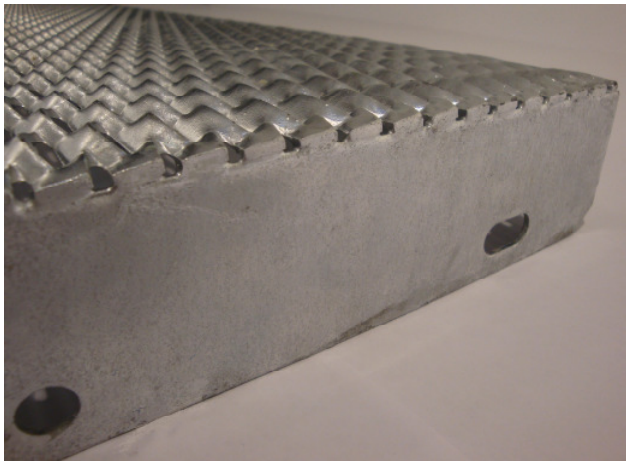

SPRICH AG Maschenstrukturen

Streckmetalle, Metallgewebe und Architekturroste
für die moderne Architektur
Blegistrasse 11B, CH-6340 Baar

Unsere Teppenstufen

Stufenbreite	Stufentiefe	Masche	Material	N	Artikel Nr.
500 mm	200 mm	Bern	Stahl feuerverzinkt	80 mm	500-200-1
	250 mm	Bern	Stahl feuerverzinkt	125 mm	500-250-1
	270 mm	Bern	Stahl feuerverzinkt	145 mm	500-270-1
	300 mm	Bern	Stahl feuerverzinkt	170 mm	500-300-1
600 mm	200 mm	Bern	Stahl feuerverzinkt	80 mm	600-200-1
	250 mm	Bern	Stahl feuerverzinkt	125 mm	600-250-1
	270 mm	Bern	Stahl feuerverzinkt	145 mm	600-270-1
	300 mm	Bern	Stahl feuerverzinkt	170 mm	600-300-1
700 mm	200 mm	Bern	Stahl feuerverzinkt	80 mm	700-200-1
	250 mm	Bern	Stahl feuerverzinkt	125 mm	700-250-1
	270 mm	Bern	Stahl feuerverzinkt	145 mm	700-270-1
	300 mm	Bern	Stahl feuerverzinkt	170 mm	700-300-1
800 mm	200 mm	Bern	Stahl feuerverzinkt	80 mm	800-200-1
	250 mm	Bern	Stahl feuerverzinkt	125 mm	800-250-1
	270 mm	Bern	Stahl feuerverzinkt	145 mm	800-270-1
	300 mm	Bern	Stahl feuerverzinkt	170 mm	800-300-1
900 mm	200 mm	Bern	Stahl feuerverzinkt	80 mm	900-200-1
	250 mm	Bern	Stahl feuerverzinkt	125 mm	900-250-1
	270 mm	Bern	Stahl feuerverzinkt	145 mm	900-270-1
	300 mm	Bern	Stahl feuerverzinkt	170 mm	900-300-1
1000 mm	200 mm	Bern	Stahl feuerverzinkt	80 mm	1000-200-1
	250 mm	Bern	Stahl feuerverzinkt	125 mm	1000-250-1
	270 mm	Bern	Stahl feuerverzinkt	145 mm	1000-270-1
	300 mm	Bern	Stahl feuerverzinkt	170 mm	1000-300-1
1200 mm	200 mm	Bern	Stahl feuerverzinkt	80 mm	1200-200-1
	250 mm	Bern	Stahl feuerverzinkt	125 mm	1200-250-1
	270 mm	Bern	Stahl feuerverzinkt	145 mm	1200-270-1
	300 mm	Bern	Stahl feuerverzinkt	170 mm	1200-300-1

Unsere Treppenstufen erfüllen hohe Sicherheitsanforderungen

Durch die spezielle Maschenstruktur sind die Tritte rutschfest, Schnee sowie Schmutz kann sich nicht festsetzen. Die Maschenstruktur ist sehr absatzschonend und die Nabelabsätze von Damenschuhen bleiben nicht stecken.